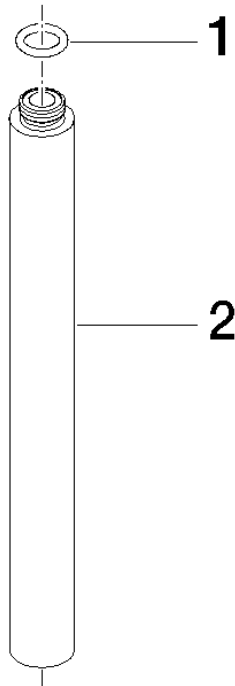

12 120 970

	Chrom gebürstet	12 120 970-93
	Light Gold gebürstet	12 120 970-27

Passt zu: IMO, LULU, MADISON, MEM,
TARA, CL.1, LISSÉ, VAIA, META, CYO

Verlängerung für Standbrause 200 mm - Chrom gebürstet

IMO

12 120 970

12 120 970

mm [inches]

12 120 970

Ersatzteile für die
anderen
Oberflächenvarianten
finden Sie hier: Light
Gold gebürstet

Ersatzteilstückliste

Nr.	Artikelnummer	Benennung	Verbaumenge	Lieferzeit
1	90 14 10 011 00 90	Dichtung	1	2
2	09 24 04 180-93	Verlaengerung	1	20