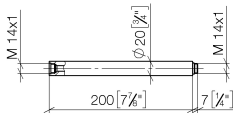

12 120 970

	Chrom gebürstet	12 120 970-93
	Light Gold gebürstet	12 120 970-27

Passt zu: IMO, LULU, MADISON, MEM,
TARA, CL.1, LISSÉ, VAIA, META, CYO

Verlängerung für Standbrause 200 mm - Chrom gebürstet

IMO

12 120 970

12 120 970

mm [inches]

12 120 970

Ersatzteile für die
anderen
Oberflächenvarianten
finden Sie hier: Light
Gold gebürstet

Ersatzteilstückliste

Nr.	Artikelnummer	Benennung	Verbaumenge	Lieferzeit
1	90 14 10 011 00 90	Dichtung	1	2
2	09 24 04 180-93	Verlaengerung	1	20